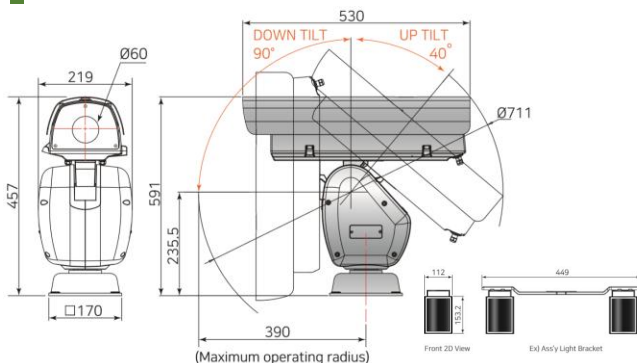

FDC-IPH3600

IP Network HD Positioning Camera

FEATURES

- 1/2" Progressive Scan CMOS
- 200만화소(2.13 메가픽셀), 1920x1080P 해상도 지원
- 광학 36배줌, 디지털 12배줌
- Triple Codec, Simultaneous Multistreaming
- 최대 3개의 독립적인 스트림 전송기능 H.264 / H.265
- Auto Temperature Control
- Fan / Heater / Defroster / Wiper
- Housing: Weather proof/Vandal Proof Structure/ IP66
- WDR광역역광보정 / 디지털노이즈 감소 지원 (2D/3D-NR)
- Pan/Tilt 0°~360°(Endless)/ -90°~40°

DIMENSION

Pan/Tilt

Pan/Tilt 범위 및 속도	Pan: 0° ~ 360°(Endless), 0.025°/sec ~ 120°/sec Tilt: -90° ~ 40°, 0.025°/sec ~ 40°/sec
Preset 정밀도	Max. ±0.1° / Max. ±0.05° (Repeat)
Preset 속도	Max. 319 point / Max. 120°/sec (pan)
스캔, 그룹, 패턴	Support 8 / 6 / 4
Built-in features	Fan / Heater / Defroster / Wiper

SPECIFICATION

Camera

이미지 센서	1/2" Progressive Scan CMOS
유효 화소수	Approx. 2.13 Mega pixels
화면 비율	HD: 16:9 SD: 4:3
줌	Optical x36, Digital x12
초점거리,최대조리개값	f = 5.8 ~ 210mm, F1.5 ~ F4.8
화각	60.0°(W) ~ 3.70°(T)
최저조도	COLOR : 0.005 Lux@F1.5 B/W : 0.0005 Lux@F1.5, 0 Lux (IR On)
주/야간	Auto(CDS/CAM) / Day / Night(ICR)
포커스	Auto/Semi Auto/Manual
DNR(2D/3D)	OFF/Level Adjustment(1~5)
셔터 스피드	1 sec ~ 1/10,000sec(60/30 mode) 1 sec ~ 1/10,000sec(50/25 mode)
사생활보호기능	Max. 4 Zone
White Balance	Auto/Indoor/Outdoor/Manual
WDR/BLC	OFF/BLC/WDR(100dB)
기타	Defog(Digital), DIS, HLC, Dynamic slow shutter

General

센서 In /Out	Built-in 1 Input / 1 Output(Relay)
오디오 In / Out	1 Audio In / 1 Audio Out
비디오 Out	BNC: VBS 1.0Vp-p
IR 거리	IR distance: 200M (9 IR LEDs)
파워	AC24V 6A(Max) 100W (Heater ON), 38W (Heater OFF)
인증	KC, IP66
하우징	Weather proof / Vandal Proof Structure
재질	Body : Aluminum Die-casting
사이즈	(W)219 x (H)591 x (D)530 mm
무게	Unit : 11Kg Load Weight : 7kg
운영온도	-40°C ~ 55°C / Up to 90%RH