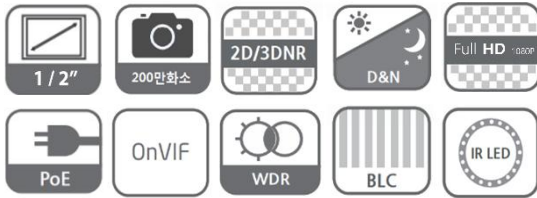

FDC-IPH3600

IP Network HD Positioning Camera

FEATURES

- 1/2" Progressive Scan CMOS
- 200만화소(2.13 메가픽셀), 1920x1080P 해상도 지원
- 광학 36배줌, 디지털 12배줌
- Triple Codec, Simultaneous Multistreaming
- 최대 3개의 독립적인 스트림 전송기능 H.264 / H.265
- Auto Temperature Control
- Fan / Heater / Defroster / Wiper
- Housing: Weather proof/Vandal Proof Structure/ IP66
- WDR광역역광보정 / 디지털노이즈 감소 지원 (2D/3D-NR)
- Pan/Tilt 0°~360°(Endless)/ -90°~40°

DIMENSION

Pan/Tilt

Pan/Tilt 범위 및 속도	Pan: 0° ~ 360°(Endless), 0.025°/sec ~ 120°/sec Tilt: -90° ~ 40°, 0.025°/sec ~ 40°/sec
Preset 정밀도	Max. ±0.1° / Max. ±0.05° (Repeat)
Preset 속도	Max. 319 point / Max. 120°/sec (pan)
스캔, 그룹, 패턴	Support 8 / 6 / 4
Built-in features	Fan / Heater / Defroster / Wiper

SPECIFICATION

Camera

이미지 센서	1/2" Progressive Scan CMOS
유효 화소수	Approx. 2.13 Mega pixels
화면 비율	HD: 16:9 SD: 4:3
줌	Optical x36, Digital x12
초점거리,최대조리개값	f = 5.8 ~ 210mm, F1.5 ~ F4.8
화각	60.0°(W) ~ 3.70°(T)
최저조도	COLOR : 0.005 Lux@F1.5 B/W : 0.0005 Lux@F1.5, 0 Lux (IR On)
주/야간	Auto(CDS/CAM) / Day / Night(ICR)
포커스	Auto/Semi Auto/Manual
DNR(2D/3D)	OFF/Level Adjustment(1~5)
셔터 스피드	1 sec ~ 1/10,000sec(60/30 mode) 1 sec ~ 1/10,000sec(50/25 mode)
사생활보호기능	Max. 4 Zone
White Balance	Auto/Indoor/Outdoor/Manual
WDR/BLC	OFF/BLC/WDR(100dB)
기타	Defog(Digital), DIS, HLC, Dynamic slow shutter

General

센서 In /Out	Built-in 1 Input / 1 Output(Relay)
오디오 In / Out	1 Audio In / 1 Audio Out
비디오 Out	BNC: VBS 1.0Vp-p
IR 거리	IR distance: 200M (9 IR LEDs)
파워	AC24V 6A(Max) 100W (Heater ON), 38W (Heater OFF)
인증	KC, IP66
하우징	Weather proof / Vandal Proof Structure
재질	Body : Aluminum Die-casting
사이즈	(W)219 x (H)591 x (D)530 mm
무게	Unit : 11Kg Load Weight : 7kg
운영온도	-40°C ~ 55°C / Up to 90%RH