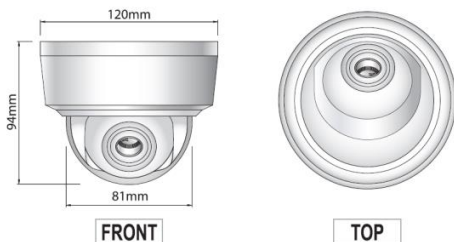

DIMENSION

카메라	
촬영 소자	1/2.8 Inch 3.23 Megapixel CMOS Sensor
유효 화소	2048(H) x 1536(V) / 3.15 (Mega Pixel)
LENS	2.8 ~ 12mm VeriFocal LENS
최저 조도	0Lux (IR LED ON) Color Mode : 0.0001lux @F1.4 AGC ON B/W Mode : 0 lux With IR ON
주사 방식	Progressive Scan (Sync System Internal)
S/N 비	More than 51dB (AGC Off)
광역역광보정	Digital WDR (ATR-EX)
Day& Night	Automatic, Day & Night
DNR	2D-NR, 3D-NR
노출보정	Automatic / Manual
디지털 줌	16X 배증
셔터 스피드	Automatic:Min. 1/135.000sec ~ Max. 1/60sec Manual:Min. 1/10.000sec ~ Max. 1/10sec
화이트밸런스	ATW-Indoor/Outdoor,Shade, Clear sky, Fluorescent light, Light bulb, Flame, Manal
Function	역광보정,하이라이트 역광보정,영상회전,사생활보호 화면가림방지,움직임방지,안개보정,렌즈왜곡보정
적외선 LED	24pcs of 850nm LED, 15m View distance
네트워크	
인터페이스	RJ-45(10/100Base-T)
비디오 압축방식	H.264(High,Main,Base line profile), MJPEG
해상도	2048x1536(QXGA),1920x1080(Full-HD),1280x1024(SXGA), 1280x720(HD),704x480(4CIF/NT),704x576(4CIF/PAL), 640x480(VGA),352x288(CIF),320x240(QVGA)
최대 프레임레이트	Up to 30fps @ 2048x1536P
비디오스트리밍	Triple Steaming (H.264 and MJPEG)
오디오 입출력	Line-In / Line -Out
오디오 스트리밍	양방향 (G.711)
FTP Uploading	MJPEG Still Image
알람 입출력	입력 1개 /출력 1개
이벤트 입력	Onboot /Trihher/Network Loss/Tampering/Motion
이벤트 대응 동작	E-mail , FTP
로그인 권한	Administrator , Operator , Guest
Event Buffering	FTP : Pre /Post Event Time : 0~30sec , FPS : 1~2 fps
Manual Trigger	Still Image Capture
보안	다중 사용자 인증 , IP 주소 필터링 , HTTPS 인증방식
네트워크 시간 동기화	컴퓨터 시간과 동기화 / NTP Sever , Manual
Software Reset	Restart, Reset, Factory Default
Auto Recovery	Back up , Restore
원격 업그레이드	Using Web Browser
프로토콜	TCP/IP, UDP, IPV4/V6,HTTP,HTTPS,FTP,UPnP,RTP RTSP,RTCP,DHCP,ARP,Zeroconf
Client Software	Built-In Web , ONVIF Compatible 3rd Party VMS
동작 / 저장 온도	-10°C ~ 50°C / -20°C ~ 70°C
동작 습도	Under 90% Non-condensing
전원 공급	DC 12V 1.5A , POE (IEEE802.3af)
소비 전력	DC 12V / 800mA
치수	81(Ø) x 120(W) x 94(H) mm
무게	400g

※ 위 항목의 사양 및 디자인은 개선을 위해 사전의 고지없이 변경 될 가능성이 있습니다.