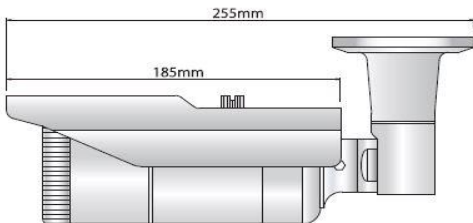

네트워크	
인터페이스	RJ-45(10/100Base-T)
비디오 압축방식	H.265 Main profile, H.264(High,Main,Base line profile), MJPEG
해상도	3840x2160(4K),2592x1944(5M),2048x1536(QXGA), 1920x1080(Full-HD),1280x1024(SXGA),1280x720(HD),704x480(4CIF/NT), 704x576(4CIF/PAL),640x480(VGA),352x288(CIF),320x240(QVGA)
최대 프레임레이트	Up to 30fps @ 3840x2160P
비디오스트리밍	Triple Steaming (H.265 and MJPEG or H.264 and MJPEG)
오디오 입출력	Line-In / Line -Out
오디오 스트리밍	양방향 (G.711)
FTP Uploading	MJPEG Still Image
알람 입출력	입력 1개 /출력 1개
이벤트 입력	Onboot /Trihher/Network Loss/Tampering/Motion
이벤트 대응 동작	E-mail , FTP
로그인 권한	Administrator , Operator , Guest
Event Buffering	FTP : Pre /Post Event Time : 0~30sec , FPS : 1~2 fps
Manual Trigger	Still Image Capture
보안	다중 사용자 인증 , IP 주소 필터링 , HTTPS 인증방식
네트워크 시간 동기화	컴퓨터 시간과 동기화 / NTP Sever , Manual
Software Reset	Restart, Reset, Factory Default
Auto Recovery	Back up , Restore
원격 업그레이드	Using Web Browser
프로토콜	TCP/IP, UDP, IPV4/V6,HTTP,HTTPS,FTP,UPnP,RTP RTSP,RTCP,DHCP,ARP,Zeroconf
Client Software	Built-In Web , ONVIF Compatible 3 rd Party VMS
동작 / 저장 온도	-10°C ~ 50°C / -20°C ~ 70°C
동작 습도	Under 90% Non-condensing
전원 공급	DC 12V 2A , POE (IEEE802.3af)
소비 전력	DC 12V / 900mA
치수	73(W) x 255(D) x 78(H) mm
무게	850g

FEATURES

- 1/2.5" 8.29MP CMOS Image Sensor
- 최대 8메가 픽셀 3840x2160P 해상도 지원
- 3.6 ~ 11mm (8Mega) AutoZoom LENS 지원
- 고화질을 위한 혁신적인 RGB 보정
- WDR 광역역광보정 (D-WDR)
- 트리플 스트리밍 지원 (H.265/H.264/MJPEG)
- 디지털 노이즈 감소 지원 (2D/3D-NR)
- 화면의 밝기 대비 차이를 보정 (AE)
- 광각 Lens 사용시 중앙과 주변 밝기 차이 보정
- 안개 보정 기능 (D-FOG)
- 실시간 결점 보정 및 수동 보정(매뉴얼:1024개)
- 하이라이트 기능(HLM)
- 물체 움직임 감지기능
- 템버링/화면왜곡보정/영상회전기능
- OSD 지원

DIMENSION

FRONT

SIDE

※ 위 항목의 사양 및 디자인은 개선을 위해 사전의 고지없이 변경 될 가능성이 있습니다.