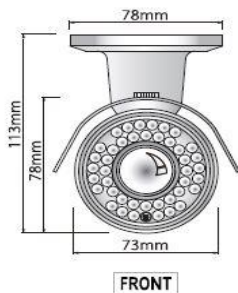

FDC-IB1832-MR

IP Network Camera

SPECIFICATION

카메라	
촬영 소자	1/2.5 Inch 8.29 Megapixel CMOS Sensor
유효 화소	3840(H) x 2160(V) / 8.29 (Mega Pixel)
LENS	3.6 ~ 11mm Motorized Auto Zoom LENS
최저 조도	0Lux (IR LED ON) Color Mode : 0.0001 lux @F1.4 AGC ON B/W Mode : 0 lux With IR ON
주사 방식	Progressive Scan (Sync System Internal)
S/N 비	More than 54dB (AGC Off)
광역역광보정	Digital WDR (ATR-EX)
Day& Night	Automatic, Day & Night
DNR	2D-NR, 3D-NR
노출보정	Automatic / Manual
디지털 줌	16X 배증
셔터 스피드	Automatic:Min. 1/135.000sec ~ Max. 1/60sec Manual:Min. 1/10.000sec ~ Max. 1/10sec
화이트밸런스	ATW-Indoor/Outdoor,Shade, Clear sky, Fluorescent light, Light bulb, Flame, Manal
Function	역광보정,하이라이트 역광보정,영상회전,사생활보호 화면가림방지,움직임방지,안개보정,렌즈왜곡보정
적외선 LED	42pcs of 850nm LED, 30m View distance