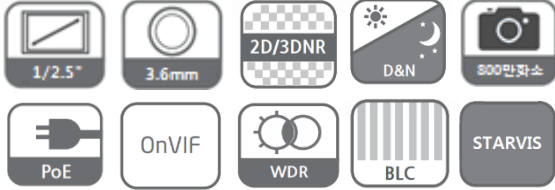

FDC-IB1832-MR

IP Network Camera

SPECIFICATION

카메라	
촬영 소자	1/2.5 Inch 8.29 Megapixel CMOS Sensor
유효 화소	3840(H) x 2160(V) / 8.29 (Mega Pixel)
LENS	3.6 ~ 11mm Motorized Auto Zoom LENS
최저 조도	0Lux (IR LED ON) Color Mode : 0.0001 lux @F1.4 AGC ON B/W Mode : 0 lux With IR ON
주사 방식	Progressive Scan (Sync System Internal)
S/N 비	More than 54dB (AGC Off)
광역역광보정	Digital WDR (ATR-EX)
Day& Night	Automatic, Day & Night
DNR	2D-NR, 3D-NR
노출보정	Automatic / Manual
디지털 줌	16X 배증
셔터 스피드	Automatic:Min. 1/135.000sec ~ Max. 1/60sec Manual:Min. 1/10.000sec ~ Max. 1/10sec
화이트밸런스	ATW-Indoor/Outdoor,Shade, Clear sky, Fluorescent light, Light bulb, Flame, Manal
Function	역광보정,하이라이트 역광보정,영상회전,사생활보호 화면가림방지,움직임방지,안개보정,렌즈왜곡보정
적외선 LED	42pcs of 850nm LED, 30m View distance

네트워크	
인터페이스	RJ-45(10/100Base-T)
비디오 압축방식	H.265 Main profile, H.264(High,Main,Base line profile), MJPEG
해상도	3840x2160(4K),2592x1944(5M),2048x1536(QXGA), 1920x1080(Full-HD),1280x1024(SXGA),1280x720(HD),704x480(4CIF/NT), 704x576(4CIF/PAL),640x480(VGA),352x288(CIF),320x240(QVGA)
최대 프레임레이트	Up to 30fps @ 3840x2160P
비디오스트리밍	Triple Steaming (H.265 and MJPEG or H.264 and MJPEG)
오디오 입출력	Line-In / Line -Out
오디오 스트리밍	양방향 (G.711)
FTP Uploading	MJPEG Still Image
알람 입출력	입력 1개 /출력 1개
이벤트 입력	Onboot /Trihher/Network Loss/Tampering/Motion
이벤트 대응 동작	E-mail , FTP
로그인 권한	Administrator , Operator , Guest
Event Buffering	FTP : Pre /Post Event Time : 0~30sec , FPS : 1~2 fps
Manual Trigger	Still Image Capture
보안	다중 사용자 인증 , IP 주소 필터링 , HTTPS 인증방식
네트워크 시간 동기화	컴퓨터 시간과 동기화 / NTP Sever , Manual
Software Reset	Restart, Reset, Factory Default
Auto Recovery	Back up , Restore
원격 업그레이드	Using Web Browser
프로토콜	TCP/IP, UDP, IPV4/V6,HTTP,HTTPS,FTP,UPnP,RTP RTSP,RTCP,DHCP,ARP,Zeroconf
Client Software	Built-In Web , ONVIF Compatible 3 rd Party VMS
동작 / 저장 온도	-10°C ~ 50°C / -20°C ~ 70°C
동작 습도	Under 90% Non-condensing
전원 공급	DC 12V 2A , POE (IEEE802.3af)
소비 전력	DC 12V / 900mA
치수	73(W) x 255(D) x 78(H) mm
무게	850g