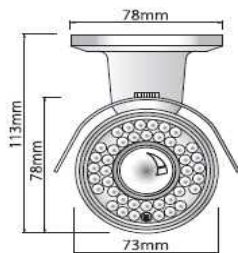

FDC-IB1824-FR

IP Network Camera

SPECIFICATION

카메라	
촬영 소자	1/2.5 Inch 8.29 Megapixel CMOS Sensor
유효 화소	3840(H) x 2160(V) / 8.29 (Mega Pixel)
LENS	3.6mm(8Mega) Fixed LENS
최저 조도	0Lux (IR LED ON) Color Mode : 0.0001 lux @F1.4 AGC ON B/W Mode : 0 lux With IR ON
주사 방식	Progressive Scan (Sync System Internal)
S/N 비	More than 54dB (AGC Off)
광역역광보정	Digital WDR (ATR-EX)
Day& Night	Automatic, Day & Night
DNR	2D-NR, 3D-NR
노출보정	Automatic / Manual
디지털 줌	16X 배중
셔터 스피드	Automatic:Min. 1/135.000sec ~ Max. 1/60sec Manual:Min. 1/10.000sec ~ Max. 1/10sec
화이트밸런스	ATW-Indoor/Outdoor,Shade, Clear sky, Fluorescent light, Light bulb, Flame, Manal
Function	역광보정,하이라이트 역광보정,영상회전,사생활보호 화면가림방지,움직임방지,안개보정,렌즈왜곡보정
적외선 LED	42pcs of 850nm LED, 30m View distance

네트워크	
인터페이스	RJ-45(10/100Base-T)
비디오 압축방식	H.265 Main profile, H.264(High,Main,Base line profile), MJPEG
해상도	3840x2160(4K),2592x1944(5M),2048x1536(QXGA), 1920x1080(Full-HD),1280x1024(SXGA),1280x720(HD),704x480(4CIF/NT), 704x576(4CIF/PAL),640x480(VGA),352x288(CIF),320x240(QVGA)
최대 프레임레이트	Up to 30fps @ 3840x2160P
비디오스트리밍	Triple Steaming (H.265 and MJPEG or H.264 and MJPEG)
오디오 입출력	Line-In / Line -Out
오디오 스트리밍	양방향 (G.711)
FTP Uploading	MJPEG Still Image
알람 입출력	입력 1개 /출력 1개
이벤트 입력	Onboot /Trihher/Network Loss/Tampering/Motion
이벤트 대응 동작	E-mail , FTP
로그인 권한	Administrator , Operator , Guest
Event Buffering	FTP : Pre /Post Event Time : 0~30sec , FPS : 1~2 fps
Manual Trigger	Still Image Capture
보안	다중 사용자 인증 , IP 주소 필터링 , HTTPS 인증방식
네트워크 시간 동기화	컴퓨터 시간과 동기화 / NTP Sever , Manual
Software Reset	Restart, Reset, Factory Default
Auto Recovery	Back up , Restore
원격 업그레이드	Using Web Browser
프로토콜	TCP/IP, UDP, IPV4/V6,HTTP,HTTPS,FTP,UPnP,RTP RTSP,RTCP,DHCP,ARP,Zeroconf
Client Software	Built-In Web , ONVIF Compatible 3rd Party VMS
동작 / 저장 온도	-10°C ~ 50°C / -20°C ~ 70°C
동작 습도	Under 90% Non-condensing
전원 공급	DC 12V 2A , POE (IEEE802.3af)
소비 전력	DC 12V / 900mA
치수	73(W) x 255(D) x 78(H) mm
무게	850g

DIMENSION

FRONT

SIDE

※ 위 항목의 사양 및 디자인은 개선을 위해 사전의 고지없이 변경 될 가능성이 있습니다.