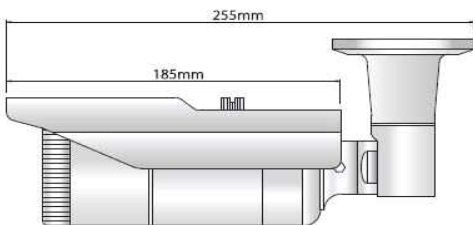

네트워크	
인터페이스	RJ-45(10/100Base-T)
비디오 압축방식	H.265 Main profile, H.264(High,Main,Base line profile), MJPEG
해상도	3840x2160(4K),2592x1944(5M),2048x1536(QXGA), 1920x1080(Full-HD),1280x1024(SXGA),1280x720(HD),704x480(4CIF/NT), 704x576(4CIF/PAL),640x480(VGA),352x288(CIF),320x240(QVGA)
최대 프레임레이트	Up to 30fps @ 3840x2160P
비디오스트리밍	Triple Steaming (H.265 and MJPEG or H.264 and MJPEG)
오디오 입출력	Line-In / Line -Out
오디오 스트리밍	양방향 (G.711)
FTP Uploading	MJPEG Still Image
알람 입출력	입력 1개 /출력 1개
이벤트 입력	Onboot /Trihher/Network Loss/Tampering/Motion
이벤트 대응 동작	E-mail , FTP
로그인 권한	Administrator , Operator , Guest
Event Buffering	FTP : Pre /Post Event Time : 0~30sec , FPS : 1~2 fps
Manual Trigger	Still Image Capture
보안	다중 사용자 인증 , IP 주소 필터링 , HTTPS 인증방식
네트워크 시간 동기화	컴퓨터 시간과 동기화 / NTP Sever , Manual
Software Reset	Restart, Reset, Factory Default
Auto Recovery	Back up , Restore
원격 업그레이드	Using Web Browser
프로토콜	TCP/IP, UDP, IPV4/V6,HTTP,HTTPS,FTP,UPnP,RTP RTSP,RTCP,DHCP,ARP,Zeroconf
Client Software	Built-In Web , ONVIF Compatible 3rd Party VMS
동작 / 저장 온도	-10°C ~ 50°C / -20°C ~ 70°C
동작 습도	Under 90% Non-condensing
전원 공급	DC 12V 2A , POE (IEEE802.3af)
소비 전력	DC 12V / 900mA
치수	73(W) x 255(D) x 78(H) mm
무게	850g

FEATURES

- 1/2.5" 8.29MP CMOS Image Sensor
- 최대 8메가 픽셀 3840x2160P 해상도 지원
- 3.6mm(8Mega) Fixed LENS 지원
- 고화질을 위한 혁신적인 RGB 보정
- WDR 광역역광보정 (D-WDR)
- 트리플 스트리밍 지원 (H.265/H.264/MJPEG)
- 디지털 노이즈 감소 지원 (2D/3D-NR)
- 화면의 밝기 대비 차이를 보정 (AE)
- 광각 Lens 사용시 중앙과 주변 밝기 차이 보정
- 안개 보정 기능 (D-FOG)
- 실시간 결점 보정 및 수동 보정(매뉴얼:1024개)
- 하이라이트 기능(HLM)
- 물체 움직임 감지기능
- 템버링/화면왜곡보정/영상회전기능
- OSD 지원

DIMENSION

FRONT

SIDE

※ 위 항목의 사양 및 디자인은 개선을 위해 사전의 고지없이 변경 될 가능성이 있습니다.