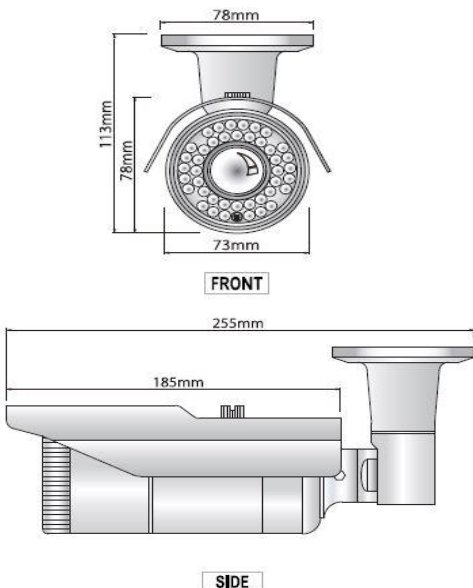

DIMENSION

카메라	
촬영 소자	1/2.8 Inch 5.69 Megapixel CMOS Sensor
유효 화소	2704(H) x 2104(V) / 5.69 (Mega Pixel)
LENS	2.8 ~ 12mm Motorized Auto Zoom LENS
최저 조도	0Lux (IR LED ON) Color Mode : 0.0001 lux @F1.4 AGC ON B/W Mode : 0 lux With IR ON
주사 방식	Progressive Scan (Sync System Internal)
S/N 비	More than 54dB (AGC Off)
광역역광보정	Digital WDR (ATR-EX)
Day& Night	Automatic, Day & Night
DNR	2D-NR, 3D-NR
노출보정	Automatic / Manual
디지털 줌	16X 배증
셔터 스피드	Automatic:Min. 1/135.000sec ~ Max. 1/60sec Manual:Min. 1/10.000sec ~ Max. 1/10sec
화이트밸런스	ATW-Indoor/Outdoor,Shade, Clear sky, Fluorescent light, Light bulb, Flame, Manal
Function	역광보정,하이라이트 역광보정,영상회전,사생활보호 화면가림방지,움직임방지,안개보정,렌즈왜곡보정
적외선 LED	42pcs of 850nm LED, 30m View distance
네트워크	
인터페이스	RJ-45(10/100Base-T)
비디오 압축방식	H.265 Main profile, H.264(High,Main,Base line profile), MJPEG
해상도	2592x1944(5M),2048x1536(QXGA),1920x1080(Full-HD), 1280x1024(SXGA),1280x720(HD),704x480(4CIF/NT), 704x576(4CIF/PAL),640x480(VGA),352x288(CIF),320x240(QVGA)
최대 프레임레이트	Up to 30fps @ 2592x1944P
비디오스트리밍	Triple Steaming (H.265 / H.264 and MJPEG)
오디오 입출력	Line-In / Line -Out
오디오 스트리밍	양방향 (G.711)
FTP Uploading	MJPEG Still Image
알람 입출력	입력 1개 /출력 1개
이벤트 입력	Onboot /Trihher/Network Loss/Tampering/Motion
이벤트 대응 동작	E-mail , FTP
로그인 권한	Administrator , Operator , Guest
Event Buffering	FTP : Pre /Post Event Time : 0~30sec , FPS : 1~2 fps
Manual Trigger	Still Image Capture
보안	다중 사용자 인증 , IP 주소 필터링 , HTTPS 인증방식
네트워크 시간 동기화	컴퓨터 시간과 동기화 / NTP Sever , Manual
Software Reset	Restart, Reset, Factory Default
Auto Recovery	Back up , Restore
원격 업그레이드	Using Web Browser
프로토콜	TCP/IP, UDP, IPV4/V6,HTTP,HTTPS,FTP,UPnP,RTP RTSP,RTCP,DHCP,ARP,Zeroconf
Client Software	Built-In Web , ONVIF Compatible 3rd Party VMS
동작 / 저장 온도	-10°C ~ 50°C / -20°C ~ 70°C
동작 습도	Under 90% Non-condensing
전원 공급	DC 12V 2A , POE (IEEE802.3af)
소비 전력	DC 12V / 900mA
치수	73(W) x 255(D) x 78(H) mm
무게	850g

※ 위 항목의 사양 및 디자인은 개선을 위해 사전의 고지없이 변경 될 가능성이 있습니다.