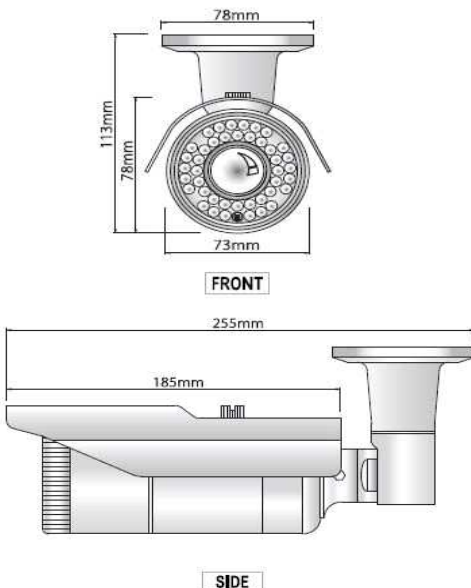

FDC-IB1524-FR

IP Network Camera

SPECIFICATION

카메라	
촬영 소자	1/2.8 Inch 5.69 Megapixel CMOS Sensor
유효 화소	2704(H) x 2104(V) / 5.69 (Mega Pixel)
LENS	3.6mm(8Mega) Fixed LENS
최저 조도	0Lux (IR LED ON) Color Mode : 0.0001 lux @F1.4 AGC ON B/W Mode : 0 lux With IR ON
주사 방식	Progressive Scan (Sync System Internal)
S/N 비	More than 54dB (AGC Off)
광역역광보정	Digital WDR (ATR-EX)
Day& Night	Automatic, Day & Night
DNR	2D-NR, 3D-NR
노출보정	Automatic / Manual
디지털 줌	16X 배중
셔터 스피드	Automatic:Min. 1/135.000sec ~ Max. 1/60sec Manual:Min. 1/10.000sec ~ Max. 1/10sec
화이트밸런스	ATW-Indoor/Outdoor,Shade, Clear sky, Fluorescent light, Light bulb, Flame, Manal
Function	역광보정,하이라이트 역광보정,영상회전,사생활보호 화면가림방지,움직임방지,안개보정,렌즈왜곡보정
적외선 LED	42pcs of 850nm LED, 30m View distance

DIMENSION

네트워크	
인터페이스	RJ-45(10/100Base-T)
비디오 압축방식	H.265 Main profile, H.264(High,Main,Base line profile), MJPEG
해상도	2592x1944(5M), 2048x1536(QXGA), 1920x1080(Full-HD), 1280x1024(SXGA), 1280x720(HD), 704x480(4CIF/NT), 704x576(4CIF/PAL), 640x480(VGA), 352x288(CIF), 320x240(QVGA)
최대 프레임레이트	Up to 30fps @ 2592x1944P
비디오스트리밍	Triple Steaming (H.264 and MJPEG)
오디오 입출력	Line-In / Line-Out
오디오 스트리밍	양방향 (G.711)
FTP Uploading	MJPEG Still Image
알람 입출력	입력 1개 / 출력 1개
이벤트 입력	Onboot /Trihher/Network Loss/Tampering/Motion
이벤트 대응 동작	E-mail , FTP
로그인 권한	Administrator , Operator , Guest
Event Buffering	FTP : Pre /Post Event Time : 0~30sec , FPS : 1~2 fps
Manual Trigger	Still Image Capture
보안	다중 사용자 인증 , IP 주소 필터링 , HTTPS 인증방식
네트워크 시간 동기화	컴퓨터 시간과 동기화 / NTP Sever , Manual
Software Reset	Restart, Reset, Factory Default
Auto Recovery	Back up , Restore
원격 업그레이드	Using Web Browser
프로토콜	TCP/IP, UDP, IPV4/V6,HTTP,HTTPS,FTP,UPnP,RTP RTSP,RTCP,DHCP,ARP,Zeroconf
Client Software	Built-In Web , ONVIF Compatible 3rd Party VMS
동작 / 저장 온도	-10°C ~ 50°C / -20°C ~ 70°C
동작 습도	Under 90% Non-condensing
전원 공급	DC 12V 2A , POE (IEEE802.3af)
소비 전력	DC 12V / 900mA
치수	73(W) x 255(D) x 78(H) mm
무게	850g