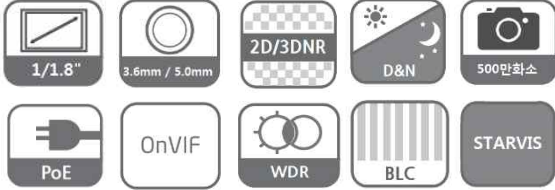

FDC-IB1524-FR

IP Network Camera

SPECIFICATION

카메라	
촬영 소자	1/2.8 Inch 5.69 Megapixel CMOS Sensor
유효 화소	2704(H) x 2104(V) / 5.69 (Mega Pixel)
LENS	3.6mm(8Mega) Fixed LENS
최저 조도	0Lux (IR LED ON) Color Mode : 0.0001 lux @F1.4 AGC ON B/W Mode : 0 lux With IR ON
주사 방식	Progressive Scan (Sync System Internal)
S/N 비	More than 54dB (AGC Off)
광역역광보정	Digital WDR (ATR-EX)
Day& Night	Automatic, Day & Night
DNR	2D-NR, 3D-NR
노출보정	Automatic / Manual
디지털 줌	16X 배중
셔터 스피드	Automatic:Min. 1/135.000sec ~ Max. 1/60sec Manual:Min. 1/10.000sec ~ Max. 1/10sec
화이트밸런스	ATW-Indoor/Outdoor,Shade, Clear sky, Fluorescent light, Light bulb, Flame, Manal
Function	역광보정,하이라이트 역광보정,영상회전,사생활보호 화면가림방지,움직임방지,안개보정,렌즈왜곡보정
적외선 LED	42pcs of 850nm LED, 30m View distance

DIMENSION

네트워크	
인터페이스	RJ-45(10/100Base-T)
비디오 압축방식	H.265 Main profile, H.264(High,Main,Base line profile), MJPEG
해상도	2592x1944(5M), 2048x1536(QXGA), 1920x1080(Full-HD), 1280x1024(SXGA), 1280x720(HD), 704x480(4CIF/NT), 704x576(4CIF/PAL), 640x480(VGA), 352x288(CIF), 320x240(QVGA)
최대 프레임레이트	Up to 30fps @ 2592x1944P
비디오스트리밍	Triple Steaming (H.264 and MJPEG)
오디오 입출력	Line-In / Line-Out
오디오 스트리밍	양방향 (G.711)
FTP Uploading	MJPEG Still Image
알람 입출력	입력 1개 / 출력 1개
이벤트 입력	Onboot /Trihher/Network Loss/Tampering/Motion
이벤트 대응 동작	E-mail , FTP
로그인 권한	Administrator , Operator , Guest
Event Buffering	FTP : Pre /Post Event Time : 0~30sec , FPS : 1~2 fps
Manual Trigger	Still Image Capture
보안	다중 사용자 인증 , IP 주소 필터링 , HTTPS 인증방식
네트워크 시간 동기화	컴퓨터 시간과 동기화 / NTP Sever , Manual
Software Reset	Restart, Reset, Factory Default
Auto Recovery	Back up , Restore
원격 업그레이드	Using Web Browser
프로토콜	TCP/IP, UDP, IPV4/V6,HTTP,HTTPS,FTP,UPnP,RTP RTSP,RTCP,DHCP,ARP,Zeroconf
Client Software	Built-In Web , ONVIF Compatible 3rd Party VMS
동작 / 저장 온도	-10°C ~ 50°C / -20°C ~ 70°C
동작 습도	Under 90% Non-condensing
전원 공급	DC 12V 2A , POE (IEEE802.3af)
소비 전력	DC 12V / 900mA
치수	73(W) x 255(D) x 78(H) mm
무게	850g