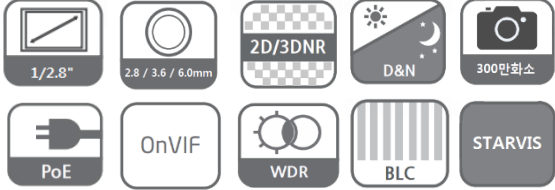

FDC-IB1323-VR

IP Network Camera

SPECIFICATION

카메라	
촬영 소자	1/2.8 Inch 3.23 Megapixel CMOS Sensor
유효 화소	2048(H) x 1536(V) / 3.15 (Mega Pixel)
LENS	2.8 ~ 12mm VariFocal LENS
최저 조도	0Lux (IR LED ON) Color Mode : 0.0001 lux @F1.4 AGC ON B/W Mode : 0 lux With IR ON
주사 방식	Progressive Scan (Sync System Internal)
S/N 비	More than 51dB (AGC Off)
광역역광보정	Digital WDR (ATR-EX)
Day& Night	Automatic, Day & Night
DNR	2D-NR, 3D-NR
노출보정	Automatic / Manual
디지털 줌	16X 배증
셔터 스피드	Automatic:Min. 1/135.000sec ~ Max. 1/60sec Manual:Min. 1/10.000sec ~ Max. 1/10sec
화이트밸런스	ATW-Indoor/Outdoor,Shade, Clear sky, Fluorescent light, Light bulb, Flame, Manal
Function	역광보정,하이라이트 역광보정,영상회전,사생활보호 화면가림방지,움직임방지,안개보정,렌즈왜곡보정
적외선 LED	42pcs of 850nm LED, 30m View distance

FEATURES

- 1/2.8" 3.23MP CMOS Image Sensor
- 최대 3메가 픽셀 2048x1536P 해상도 지원
- 2.8mm ~ 12mm VariFocal Lens 지원
- 고화질을 위한 혁신적인 RGB 보정
- WDR 광역역광보정 (D-WDR)
- 트리플 스트리밍 지원 (H.264/MJPEG)
- 디지털 노이즈 감소 지원 (2D/3D-NR)
- 화면의 밝기 대비 차이를 보정 (AE)
- 광각 Lens 사용시 중앙과 주변 밝기 차이 보정
- 안개 보정 기능 (D-FOG)
- 실시간 결점 보정 및 수동 보정(매뉴얼:1024개)
- 하이라이트 기능(HLM)
- 물체 움직임 감지기능
- 템버링/화면왜곡보정/영상회전기능
- OSD 지원