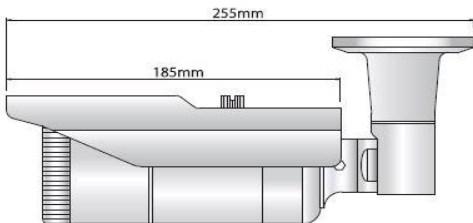

FEATURES

- 1/2.8" 3.23MP CMOS Image Sensor
- 최대 3메가 픽셀 2048x1536P 해상도 지원
- 2.8mm ~ 12mm VariFocal Lens 지원
- 고화질을 위한 혁신적인 RGB 보정
- WDR 광역역광보정 (D-WDR)
- 트리플 스트리밍 지원 (H.264/MJPEG)
- 디지털 노이즈 감소 지원 (2D/3D-NR)
- 화면의 밝기 대비 차이를 보정 (AE)
- 광각 Lens 사용시 중앙과 주변 밝기 차이 보정
- 안개 보정 기능 (D-FOG)
- 실시간 결점 보정 및 수동 보정(매뉴얼:1024개)
- 하이라이트 기능(HLM)
- 물체 움직임 감지기능
- 템버링/화면왜곡보정/영상회전기능
- OSD 지원

DIMENSION

FRONT

SIDE

네트워크	
인터페이스	RJ-45(10/100Base-T)
비디오 압축방식	H.264(High,Main,Base line profile), MJPEG
해상도	2048x1536(QXGA),1920x1080(Full-HD),1280x1024(SXGA), 1280x720(HD),704x480(4CIF/NT),704x576(4CIF/PAL), 640x480(VGA),352x288(CIF),320x240(QVGA)
최대 프레임레이트	Up to 30fps @ 2048x1536P
비디오스트리밍	Triple Steaming (H.264 and MJPEG)
오디오 입출력	Line-In / Line -Out
오디오 스트리밍	양방향 (G.711)
FTP Uploading	MJPEG Still Image
알람 입출력	입력 1개 /출력 1개
이벤트 입력	Onboot /Trihher/Network Loss/Tampering/Motion
이벤트 대응 동작	E-mail , FTP
로그인 권한	Administrator , Operator , Guest
Event Buffering	FTP : Pre /Post Event Time : 0~30sec , FPS : 1~2 fps
Manual Trigger	Still Image Capture
보안	다중 사용자 인증 , IP 주소 필터링 , HTTPS 인증방식
네트워크 시간 동기화	컴퓨터 시간과 동기화 / NTP Sever , Manual
Software Reset	Restart, Reset, Factory Default
Auto Recovery	Back up , Restore
원격 업그레이드	Using Web Browser
프로토콜	TCP/IP, UDP, IPV4/V6,HTTP,HTTPS,FTP,UPnP,RTP RTSP,RTCP,DHCP,ARP,Zeroconf
Client Software	Built-In Web , ONVIF Compatible 3 rd Party VMS
동작 / 저장 온도	-10°C ~ 50°C / -20°C ~ 70°C
동작 습도	Under 90% Non-condensing
전원 공급	DC 12V 2A , POE (IEEE802.3af)
소비 전력	DC 12V / 900mA
치수	73(W) x 255(D) x 78(H) mm
무게	850g