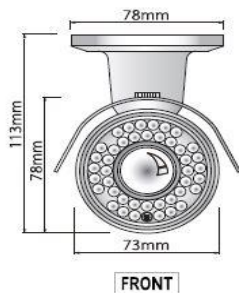

FDC-IB1323-VR

IP Network Camera

SPECIFICATION

카메라	
촬영 소자	1/2.8 Inch 3.23 Megapixel CMOS Sensor
유효 화소	2048(H) x 1536(V) / 3.15 (Mega Pixel)
LENS	2.8 ~ 12mm VariFocal LENS
최저 조도	0Lux (IR LED ON) Color Mode : 0.0001 lux @F1.4 AGC ON B/W Mode : 0 lux With IR ON
주사 방식	Progressive Scan (Sync System Internal)
S/N 비	More than 51dB (AGC Off)
광역역광보정	Digital WDR (ATR-EX)
Day& Night	Automatic, Day & Night
DNR	2D-NR, 3D-NR
노출보정	Automatic / Manual
디지털 줌	16X 배증
셔터 스피드	Automatic:Min. 1/135.000sec ~ Max. 1/60sec Manual:Min. 1/10.000sec ~ Max. 1/10sec
화이트밸런스	ATW-Indoor/Outdoor,Shade, Clear sky, Fluorescent light, Light bulb, Flame, Manal
Function	역광보정,하이라이트 역광보정,영상회전,사생활보호 화면가림방지,움직임방지,안개보정,렌즈왜곡보정
적외선 LED	42pcs of 850nm LED, 30m View distance

FEATURES

- 1/2.8" 3.23MP CMOS Image Sensor
- 최대 3메가 픽셀 2048x1536P 해상도 지원
- 2.8mm ~ 12mm VariFocal Lens 지원
- 고화질을 위한 혁신적인 RGB 보정
- WDR 광역역광보정 (D-WDR)
- 트리플 스트리밍 지원 (H.264/MJPEG)
- 디지털 노이즈 감소 지원 (2D/3D-NR)
- 화면의 밝기 대비 차이를 보정 (AE)
- 광각 Lens 사용시 중앙과 주변 밝기 차이 보정
- 안개 보정 기능 (D-FOG)
- 실시간 결점 보정 및 수동 보정(매뉴얼:1024개)
- 하이라이트 기능(HLM)
- 물체 움직임 감지기능
- 템버링/화면왜곡보정/영상회전기능
- OSD 지원

DIMENSION