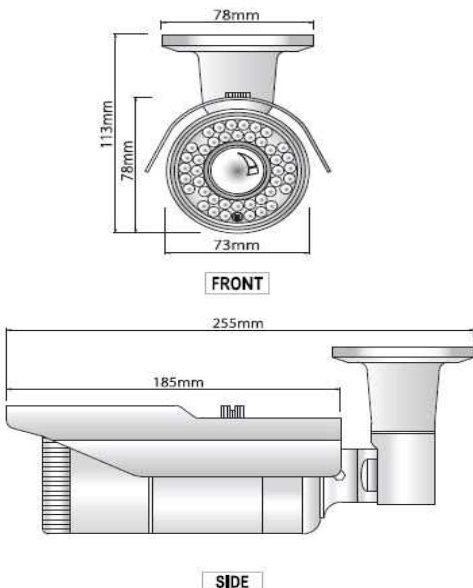

FDC-IB1224-FR

IP Network Camera

SPECIFICATION

카메라	
촬영 소자	1/2.8 Inch 2.3 Megapixel CMOS Sensor
유효 화소	1920(H) x 1080(V) / 2.073.600 (Pixel)
LENS	3.6mm(3Mega) Fixed LENS
최저 조도	0Lux (IR LED ON) Color Mode : 0.0001 lux @F1.4 AGC ON B/W Mode : 0 lux With IR ON
주사 방식	Progressive Scan (Sync System Internal)
S/N 비	More than 51dB (AGC Off)
광역역광보정	Digital WDR (ATR-EX)
Day& Night	Automatic, Day & Night
DNR	2D-NR, 3D-NR
노출보정	Automatic / Manual
디지털 줌	16X 배중
셔터 스피드	Automatic:Min. 1/135.000sec ~ Max. 1/60sec Manual:Min. 1/10.000sec ~ Max. 1/10sec
화이트밸런스	ATW-Indoor/Outdoor,Shade, Clear sky, Fluorescent light, Light bulb, Flame, Manal
Function	역광보정,하이라이트 역광보정,영상회전,사생활보호 화면가림방지,움직임방지,안개보정,렌즈왜곡보정
적외선 LED	42pcs of 850nm LED, 30m View distance

DIMENSION

네트워크	
인터페이스	RJ-45(10/100Base-T)
비디오 압축방식	H.264(High,Main,Base line profile), MJPEG
해상도	1920x1080(Full-HD),1280x1024(SXGA),1280x720(HD) 704x480(4CIF/NT),704x576(4CIF/PAL),640x480(VGA) 352x288(CIF),320x240(QVGA)
최대 프레임레이트	Up to 30fps @ 1920x1080P
비디오스트리밍	Triple Steaming (H.264 and MJPEG)
오디오 입출력	Line-In / Line-Out
오디오 스트리밍	양방향 (G.711)
FTP Uploading	MJPEG Still Image
알람 입출력	입력 1개 /출력 1개
이벤트 입력	Onboot /Trihher/Network Loss/Tampering/Motion
이벤트 대응 동작	E-mail , FTP
로그인 권한	Administrator , Operator , Guest
Event Buffering	FTP : Pre /Post Event Time : 0~30sec , FPS : 1~2 fps
Manual Trigger	Still Image Capture
보안	다중 사용자 인증 , IP 주소 필터링 , HTTPS 인증방식
네트워크 시간 동기화	컴퓨터 시간과 동기화 / NTP Sever , Manual
Software Reset	Restart, Reset, Factory Default
Auto Recovery	Back up , Restore
원격 업그레이드	Using Web Browser
프로토콜	TCP/IP, UDP, IPV4/V6,HTTP,HTTPS,FTP,UPnP,RTP RTSP,RTCP,DHCP,ARP,Zeroconf
Client Software	Built-In Web , ONVIF Compatible 3rd Party VMS
동작 / 저장 온도	-10°C ~ 50°C / -20°C ~ 70°C
동작 습도	Under 90% Non-condensing
전원 공급	DC 12V 2A , POE (IEEE802.3af)
소비 전력	DC 12V / 900mA
치수	73(W) x 255(D) x 78(H) mm
무게	850g