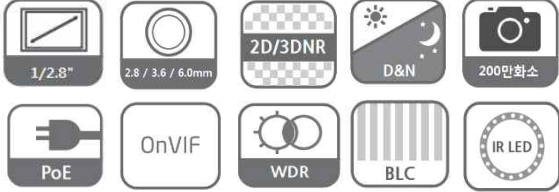

FDC-IB1224-FR

IP Network Camera

SPECIFICATION

카메라	
촬영 소자	1/2.8 Inch 2.3 Megapixel CMOS Sensor
유효 화소	1920(H) x 1080(V) / 2.073.600 (Pixel)
LENS	3.6mm(3Mega) Fixed LENS
최저 조도	0Lux (IR LED ON) Color Mode : 0.0001 lux @F1.4 AGC ON B/W Mode : 0 lux With IR ON
주사 방식	Progressive Scan (Sync System Internal)
S/N 비	More than 51dB (AGC Off)
광역역광보정	Digital WDR (ATR-EX)
Day& Night	Automatic, Day & Night
DNR	2D-NR, 3D-NR
노출보정	Automatic / Manual
디지털 줌	16X 배중
셔터 스피드	Automatic:Min. 1/135.000sec ~ Max. 1/60sec Manual:Min. 1/10.000sec ~ Max. 1/10sec
화이트밸런스	ATW-Indoor/Outdoor,Shade, Clear sky, Fluorescent light, Light bulb, Flame, Manal
Function	역광보정,하이라이트 역광보정,영상회전,사생활보호 화면가림방지,움직임방지,안개보정,렌즈왜곡보정
적외선 LED	42pcs of 850nm LED, 30m View distance

DIMENSION

네트워크	
인터페이스	RJ-45(10/100Base-T)
비디오 압축방식	H.264(High,Main,Base line profile), MJPEG
해상도	1920x1080(Full-HD),1280x1024(SXGA),1280x720(HD) 704x480(4CIF/NT),704x576(4CIF/PAL),640x480(VGA) 352x288(CIF),320x240(QVGA)
최대 프레임레이트	Up to 30fps @ 1920x1080P
비디오스트리밍	Triple Steaming (H.264 and MJPEG)
오디오 입출력	Line-In / Line-Out
오디오 스트리밍	양방향 (G.711)
FTP Uploading	MJPEG Still Image
알람 입출력	입력 1개 /출력 1개
이벤트 입력	Onboot /Trihher/Network Loss/Tampering/Motion
이벤트 대응 동작	E-mail , FTP
로그인 권한	Administrator , Operator , Guest
Event Buffering	FTP : Pre /Post Event Time : 0~30sec , FPS : 1~2 fps
Manual Trigger	Still Image Capture
보안	다중 사용자 인증 , IP 주소 필터링 , HTTPS 인증방식
네트워크 시간 동기화	컴퓨터 시간과 동기화 / NTP Sever , Manual
Software Reset	Restart, Reset, Factory Default
Auto Recovery	Back up , Restore
원격 업그레이드	Using Web Browser
프로토콜	TCP/IP, UDP, IPV4/V6,HTTP,HTTPS,FTP,UPnP,RTP RTSP,RTCP,DHCP,ARP,Zeroconf
Client Software	Built-In Web , ONVIF Compatible 3rd Party VMS
동작 / 저장 온도	-10°C ~ 50°C / -20°C ~ 70°C
동작 습도	Under 90% Non-condensing
전원 공급	DC 12V 2A , POE (IEEE802.3af)
소비 전력	DC 12V / 900mA
치수	73(W) x 255(D) x 78(H) mm
무게	850g