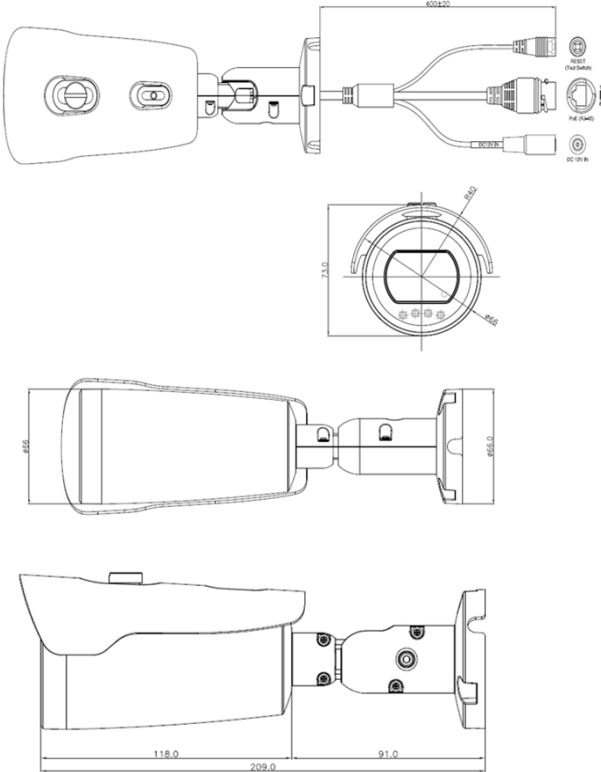

## SPECIFICATION

비디오	
촬상 소자	1/2.9형 CMOS Progressive scan
유효 화소수	1920(H) x 1080(V) = 2.07M(pixel)
최대 해상도	1920 x 1080
최저조도	컬러: 0.004 Lux @ (F2.0, AGC ON) 흑백: 0Lux (IR LED)
야간 가시거리	20M, 스마트IR
S/N 비(신호대잡음비)	48.8 dB 이상
렌즈 타입	2.8mm(고정 초점 렌즈)
화각(H/V/D)	가로(H): 109° / 세로(V): 59° / 대각선(D): 128°
IRIS(아이리스)	Fixed Iris
카메라기능	
Day & Night	자동(ICR) / 낮 / 밤 / 스케줄
화이트밸런스	자동 / 수동(선택)
BLC / DNR / WDR	BLC, 3DNR, DWDR
AGC	지원
전자셔터	셔터 스피드(1/30 ~ 1/5000)Sec, 저속 셔터(Off, x2, x4, x8)
움직임 감지	지원(개별 영역 최대 4개, 30단계 민감도)
사생활 감시 보호	Privacy Mask지원(개별 영역 최대 4개)
ROI(관심영역 설정)	관심영역만 고화질 Encoding / 최대 8개존 설정 가능
VBR+	최대 화질 유지, 네트워크 부하 및 녹화사이즈 감소
비디오 미러링	상하좌우 영상 출력(각도) 변경 가능
동시 접속	Unicast: 10명, Multicast: 무제한
이벤트 동작	스냅샷 전송(E-mail, FTP 서버)
알람, 오디오	-
메모리 카드	-
네트워크	
이더넷	RJ-45(10BASE-T, 100BASE-TX)
비디오 압축방식	H.265 / H.264 / MJPEG
해상도	1920 x 1080(Full HD) 이하 다양한 해상도 지원
프레임 레이트	최대 30fps
프로토콜	IPv4, IPv6, IGMP, ICMP, ARP, TCP, UDP, DHCP, RTP, RTSP, RTCP, DNS, DDNS, NTP, SMTP, FTP, UPnP, HTTP, HTTPS, SSL/TLS, ITX property protocol(Direct to ITX NVR)
전송 방식	Unicast, Multicast
웹브라우저	Internet Explorer 7.0이상, Firefox, Chrome, Smart phone
웹페이지 언어	한국어, 다국어
보안	Password Protection, SSL
SDK(API)	HTML based API, ONVIF Profile S
전원 / 온도 / 방수 / 외관	
사용전원(소비전력)	PoE48V(최대5.5W), DC12V(최대4.7W)
동작 온/습도	-20°C ~ +50°C / 0% ~ 90% RH
(방진, 방수)등급	IP66
재질	알루미늄다이캐스팅
외형치수, 무게	66(Ø) x 209(L) / 섀바이저포함 / 무게 550g
인증	KC, CE, FCC
특이 사항	
객체 인식, 남녀구분, 쓰러짐인식	

## FEATURES

- 1/2.9형 200만화소 CMOS, 1920x1080 (30fps)
- 1920x1080P (30fps) 해상도 지원
- 고정 초점 렌즈(f=2.8mm)
- 트리플스트리밍 3x(H.265/H.264/MJPEG)
- VBR+(H.264대비 20~60% 대역폭 절감)
- IR 가시거리 30M, 스마트IR
- D-WDR, True Day & Night(ICR)
- 전원 PoE, DC12V
- IP66(방진, 방수)
- ONVIF 지원

## DIMENSION

※ 위 항목의 사양 및 디자인은 개선을 위해 사전의 고지없이 변경 될 가능성이 있습니다.