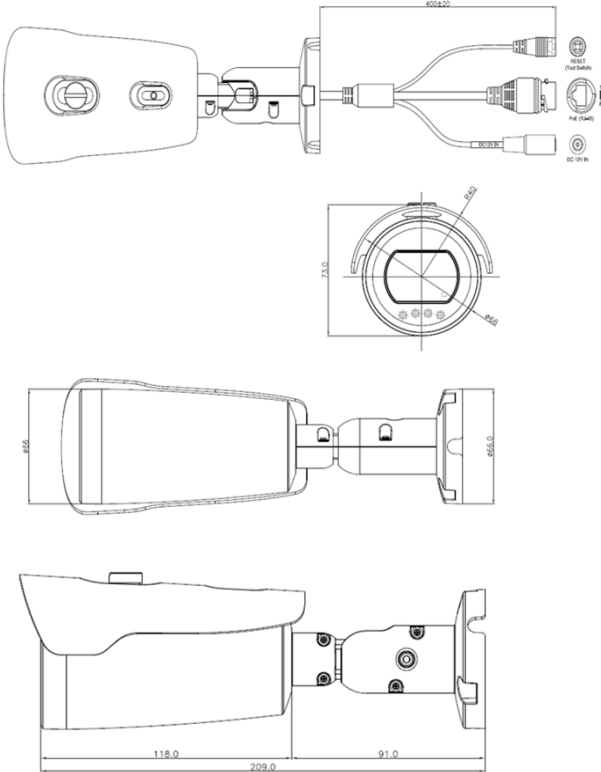

FDC-IACMB1

(200만 / H.265 / 단초점 / 적외선 불릿 / Ai모션)

SPECIFICATION

비디오	
촬상 소자	1/2.9형 CMOS Progressive scan
유효 화소수	1920(H) x 1080(V) = 2.07M(pixel)
최대 해상도	1920 x 1080
최저조도	컬러: 0.004 Lux @ (F2.0, AGC ON) 흑백: 0Lux (IR LED)
야간 가시거리	20M, 스마트IR
S/N 비(신호대잡음비)	48.8 dB 이상
렌즈 타입	2.8mm(고정 초점 렌즈)
화각(H/V/D)	가로(H): 109° / 세로(V): 59° / 대각선(D): 128°
IRIS(아이리스)	Fixed Iris
카메라기능	
Day & Night	자동(ICR) / 낮 / 밤 / 스케줄
화이트밸런스	자동 / 수동(선택)
BLC / DNR / WDR	BLC, 3DNR, DWDR
AGC	지원
전자셔터	셔터 스피드(1/30 ~ 1/5000)Sec, 저속 셔터(Off, x2, x4, x8)
움직임 감지	지원(개별 영역 최대 4개, 30단계 민감도)
사생활 감시 보호	Privacy Mask지원(개별 영역 최대 4개)
ROI(관심영역 설정)	관심영역만 고화질 Encoding / 최대 8개존 설정 가능
VBR+	최대 화질 유지, 네트워크 부하 및 녹화사이즈 감소
비디오 미러링	상하좌우 영상 출력(각도) 변경 가능
동시 접속	Unicast : 10명, Multicast : 무제한
이벤트 동작	스냅샷 전송(E-mail, FTP 서버)
알람, 오디오	-
메모리 카드	-
네트워크	
이더넷	RJ-45(10BASE-T, 100BASE-TX)
비디오 압축방식	H.265 / H.264 / MJPEG
해상도	1920 x 1080(Full HD) 이하 다양한 해상도 지원
프레임 레이트	최대 30fps
프로토콜	IPv4, IPv6, IGMP, ICMP, ARP, TCP, UDP, DHCP, RTP, RTSP, RTCP, DNS, DDNS, NTP, SMTP, FTP, UPnP, HTTP, HTTPS, SSL/TLS, ITX property protocol(Direct to ITX NVR)
전송 방식	Unicast, Multicast
웹브라우저	Internet Explorer 7.0이상, Firefox, Chrome, Smart phone
웹페이지 언어	한국어, 다국어
보안	Password Protection, SSL
SDK(API)	HTML based API, ONVIF Profile S
전원 / 온도 / 방수 / 외관	
사용전원(소비전력)	PoE48V(최대5.5W), DC12V(최대4.7W)
동작 온/습도	-20°C ~ +50°C / 0% ~ 90% RH
(방진, 방수)등급	IP66
재질	알루미늄다이캐스팅
외형치수, 무게	66(Ø) x 209(L) / 썬바이저포함 / 무게 550g
인증	KC, CE, FCC

FEATURES

- 1/2.9형 **200만화소** CMOS, 1920x1080 (30fps)
- 고정 초점 렌즈(f=2.8mm)
- 트리플스트리밍 3x(**H.265**/H.264/MJPEG)
- **VBR+**(H.264대비 20~60% 대역폭 절감)
- IR 가시거리 30M, 스마트IR
- D-WDR, True Day & Night(ICR)
- 전원 PoE, DC12V
- IP66(방진, 방수)
- ONVIF 지원

Ai모션
(사람 감지)

DIMENSION

※ 위 항목의 사양 및 디자인은 개선을 위해 사전의 고지없이 변경 될 가능성이 있습니다.